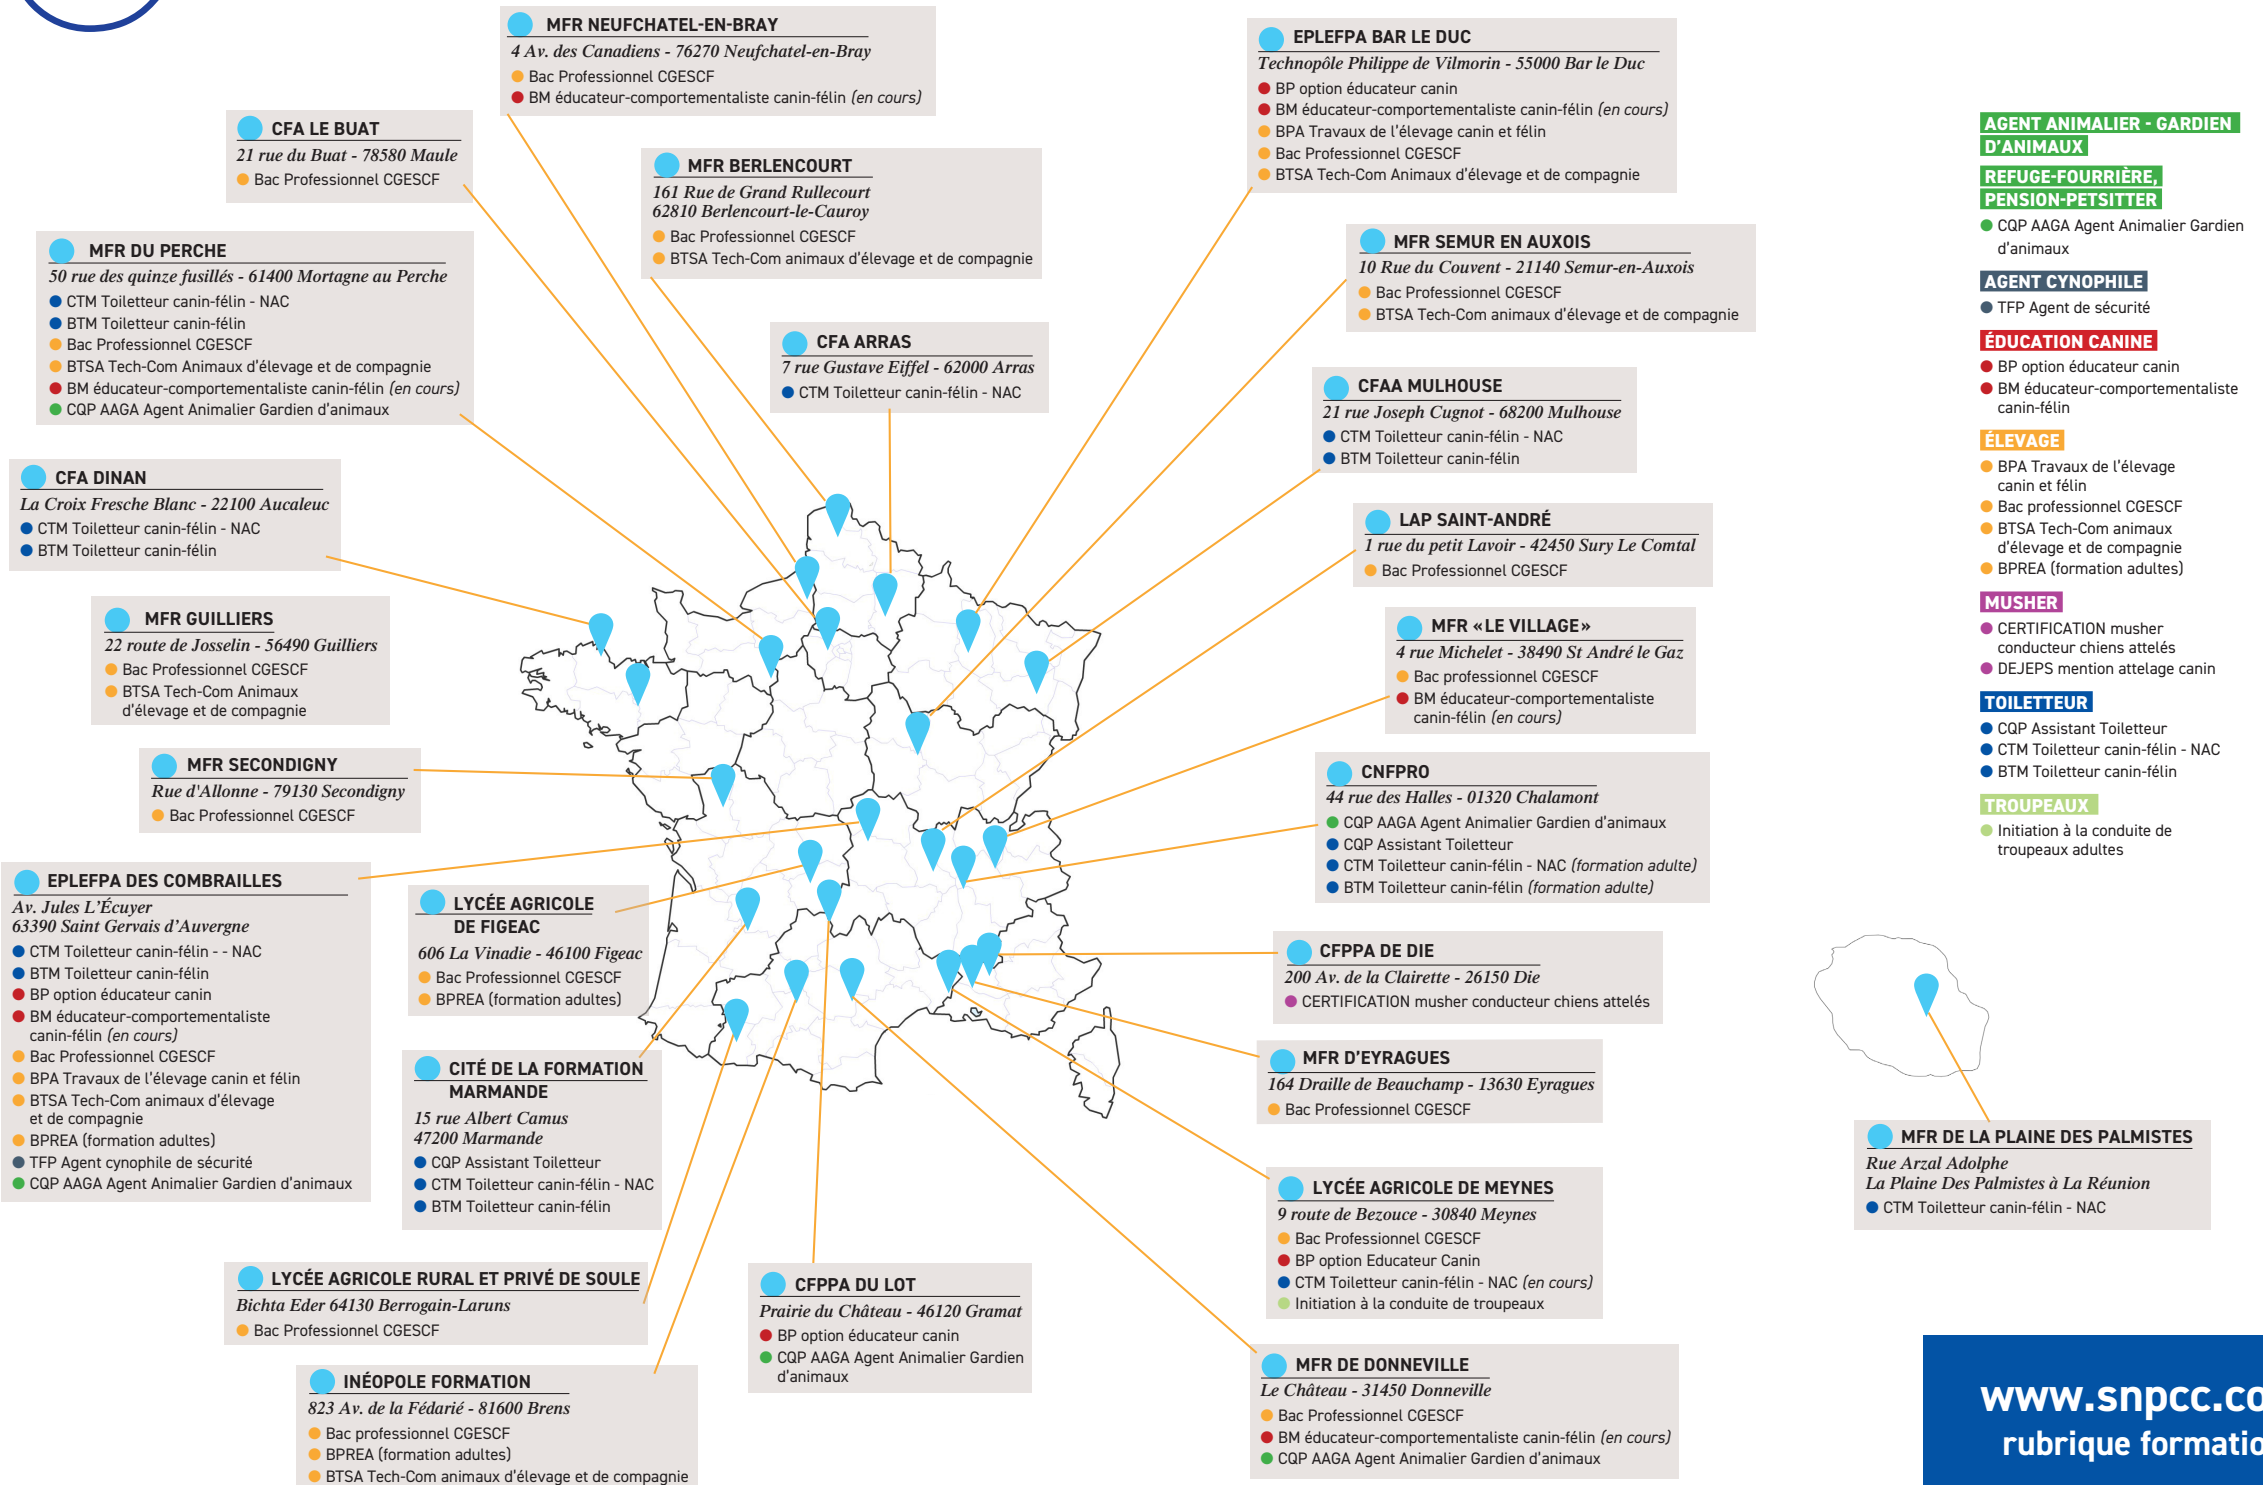

FORMATIONS DISPENSÉES PAR NOS ORGANISMES DE FORMATION

Par la voie de l'apprentissage ou en initiale, selon les établissements.

AGENT ANIMALIER - GARDIEN D'ANIMAUX

REFUGE-FOURRIÈRE, PENSION-PETSITTER

- CQP AAGA Agent Animalier Gardien d'animaux

AGENT CYNOPHILE

- TFP Agent de sécurité

ÉDUCATION CANINE

- BP option éducateur canin
- BM éducateur-comportementaliste canin-félin

ÉLEVAGE

- BPA Travaux de l'élevage canin et félin
- Bac professionnel CGESCF
- BTSa Tech-Com animaux d'élevage et de compagnie
- BPREA (formation adultes)

MUSER

- CERTIFICATION musher conducteur chiens attelés
- DEJEPS mention attelage canin

TOILETTEUR

- CQP Assistant Toilettier
- CTM Toilettier canin-félin - NAC
- BTM Toilettier canin-félin

TROUPEAUX

- Initiation à la conduite de troupeaux adultes