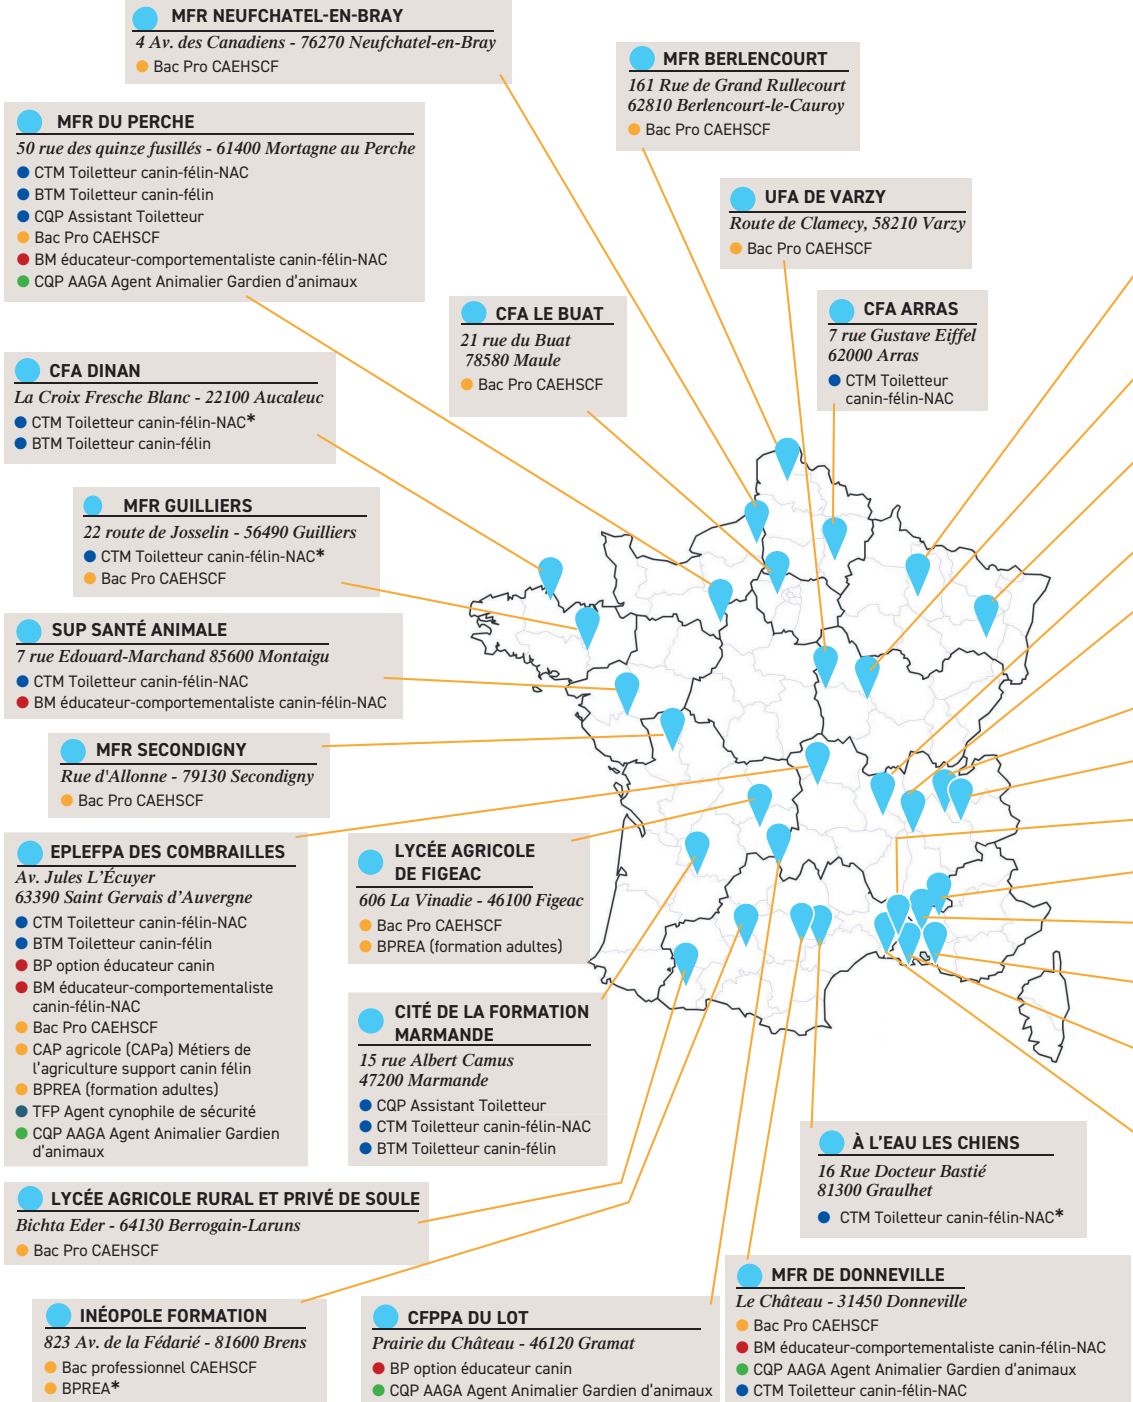

FORMATIONS DISPENSÉES PAR

Par la voie de l'apprentissage ou en initiale, selon les établissements.

NOS ORGANISMES DE FORMATION

EPLEFPA BAR LE DUC

Technopôle Philippe de Vilmorin - 55000 Bar le Duc

- BP option éducateur canin
- CAP agricole (CAPa) Métiers de l'agriculture support canin félin
- Bac Pro CAEHSCF

MFR SEMUR EN AUXOIS

10 Rue du Couvent - 21140 Semur-en-Auxois

- Bac Pro CAEHSCF

CFAA MULHOUSE

21 rue Joseph Cugnot - 68200 Mulhouse

- CTM Toilettéur canin-félin-NAC
- BTM Toilettéur canin-félin

LAP SAINT-ANDRÉ

- Bac Pro CAEHSCF
- BP option éducateur canin
- CTM Toilettéur canin-félin-NAC
- Initiation à la conduite de troupeaux

CFPPA DE DIE

200 Av. de la Clairette - 26150 Die

- CERTIFICATION musher conducteur chiens attelés